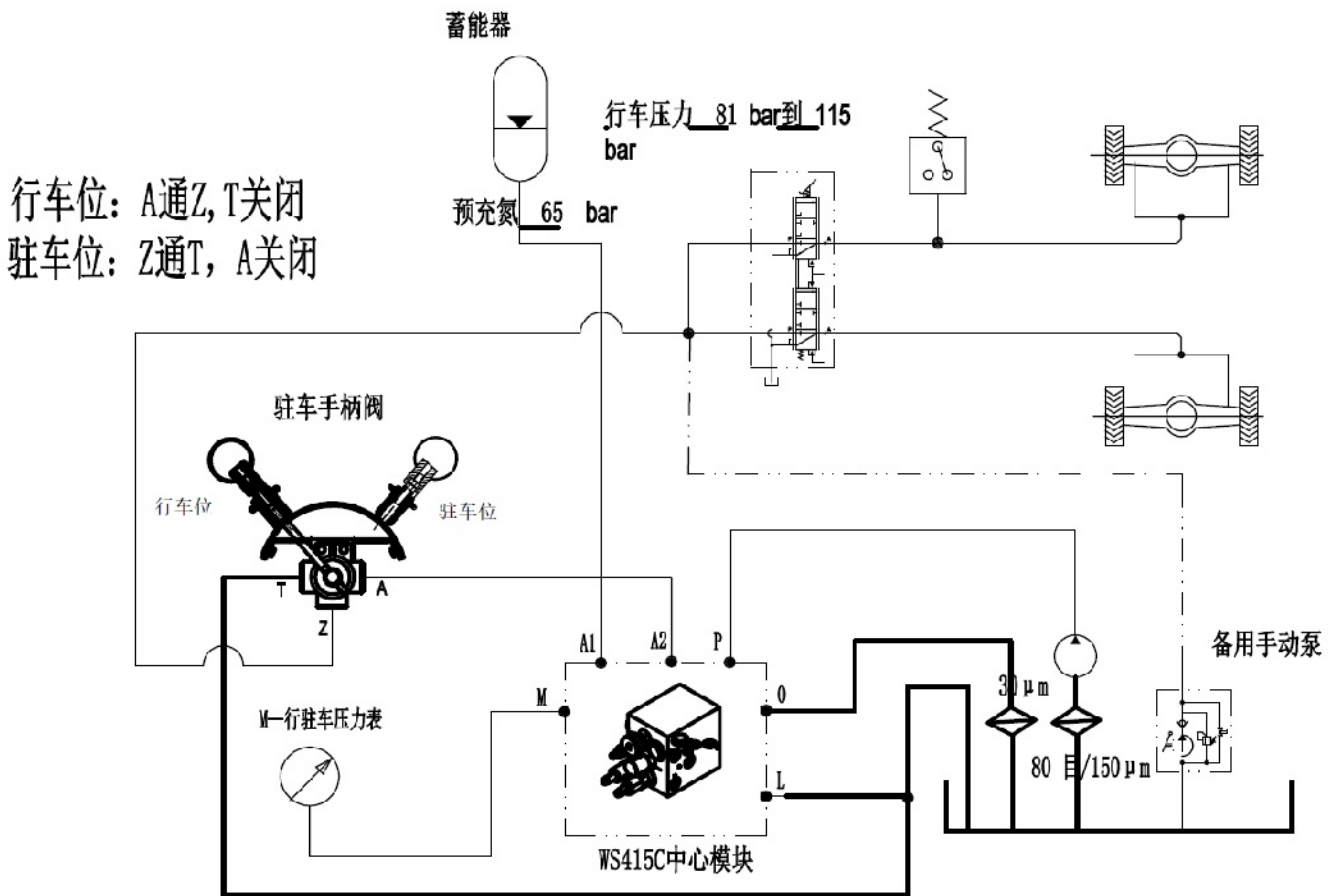

# WS-415C 反向制动控制总成

- 适用于反向制动器
- 通用性好，制动参数可调
- 管路少，安装方便
- 外形尺寸更加小巧紧凑